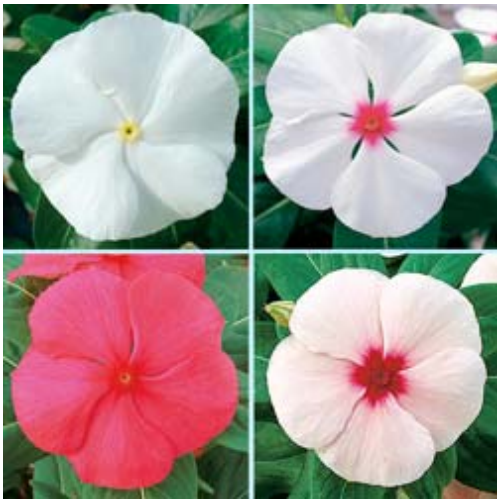

販売品：別紙のとおり

販売品一覧

花苗・・・いずれも（1個）50円

日々草(苗)

スイートバジル(苗)

花てまり(苗)

ケイトウ(苗)

レモンバーム(苗)

サルビア(苗)

テーブルひまわり(苗)

マリーゴールド(苗)

青じそ(苗)

モロヘイヤ(苗)

アスター(苗)

食用

新たまねぎ・・・(約1kg入) 100円